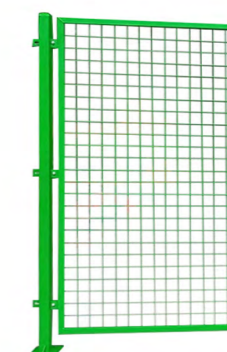

SKU	型号	高×宽(m)	立柱厚度(mm)	孔径(cm)	丝径(mm)	颜色	价格(元)
AE0556162	C121510Y	1.2×1.5	1	6×6	4	黄色	159
AE0593196	C151010Y	1.5×1	1	6×6	4	黄色	170
AE0556164	C151210Y	1.5×1.2	1	6×6	4	黄色	179
AE0562994	C152010Y	1.5×2	1	6×6	4	黄色	219
AE0556166	C201010Y	2×1	1	6×6	4	黄色	189
AE0556167	C202010Y	2×2	1	6×6	4	黄色	257
AE0556168	C202510Y	2×2.5	1	6×6	4	黄色	287

SKU	型号	高×宽(m)	立柱厚度(mm)	孔径(cm)	丝径(mm)	颜色	价格(元)
AE0556169	C121510G	1.2×1.5	1	6×6	4	绿色	159
AE0593195	C151010G	1.5×1	1	6×6	4	绿色	170
AE0556171	C151210G	1.5×1.2	1	6×6	4	绿色	179
AE0562992	C152010G	1.5×2	1	6×6	4	绿色	219
AE0556172	C201010G	2×1	1	6×6	4	绿色	189
AE0556173	C202010G	2×2	1	6×6	4	绿色	257
AE0556174	C202510G	2×2.5	1	6×6	4	绿色	287

车间护栏网立柱

可定制

- 用料充足，保障整体网面强度。
- 防锈工艺，室外也可以安装使用，不怕雨淋。
- 焊点饱满，色彩亮丽。

SKU	型号	高度(m)	立柱厚度(mm)	颜色	价格(元)
AE0593200	CL1210Y	1.2	1.0	黄色	40
AE0593206	CL1510Y	1.5	1.0	黄色	45
AE0593208	CL2010Y	2	1.0	黄色	60

SKU	型号	高度(m)	立柱厚度(mm)	颜色	价格(元)
AE0593199	CL1210G	1.2	1.0	绿色	40
AE0593204	CL1510G	1.5	1.0	绿色	45
AE0593209	CL2010G	2	1.0	绿色	60