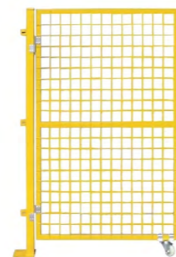

车间护栏网-单开门

- 用料充足，保障整体网面强度。
- 防锈工艺，室外也可以安装使用，不怕雨淋。
- 焊点饱满，色彩亮丽。

SKU	型号	高×宽(m)	立柱厚度(mm)	孔径(cm)	丝径(mm)	颜色	价格(元)
AE0556165	C151010YD	1.5×1	1	6×6	4	黄色	229