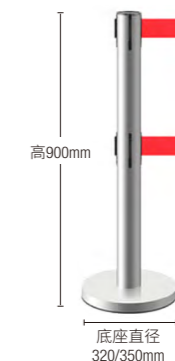

双层伸缩带不锈钢隔离柱

爆款 可定制

- 伸缩带带宽5cm。
- 双层防护,伸缩带抗拉性好、结实耐用。
- 可随意伸缩、分隔和连接。

SKU	型号	尺寸(mm)	柱体颜色	伸缩带颜色	伸缩带长度(m)	材质	价格(元)
AC7850643	B2-2BS	900×320	银色	红色	2	不锈钢	128
AC7850646	B2-3BS	900×320	银色	红色	3	不锈钢	179.8
AC7850651	B2-5BS	900×350	银色	红色	5	不锈钢	259.8