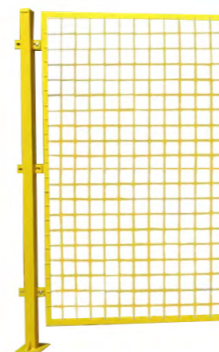

车间护栏网

可定制

- 用料充足，保障整体网面强度。
- 防锈工艺，室外也可以安装使用，不怕雨淋。
- 焊点饱满，色彩亮丽。