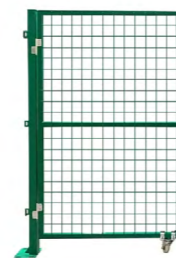

SKU	型号	高×宽(m)	立柱厚度(mm)	孔径(cm)	丝径(mm)	颜色	价格(元)
AE0556170	C151010GD	1.5×1	1	6×6	4	绿色	229