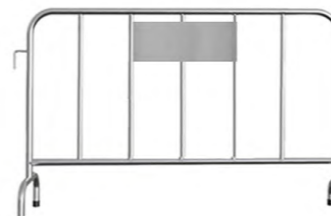

SKU	型号	高×长(m)	颜色	材质	价格(元)
AE1202712	STM1-1015	1×1.5	本色	201不锈钢	356
AE1202706	STM1-1020	1×2	本色	201不锈钢	392
AE1202705	STM1-1215	1.2×1.5	本色	201不锈钢	472
AE1202711	STM1-1220	1.2×2	本色	201不锈钢	548