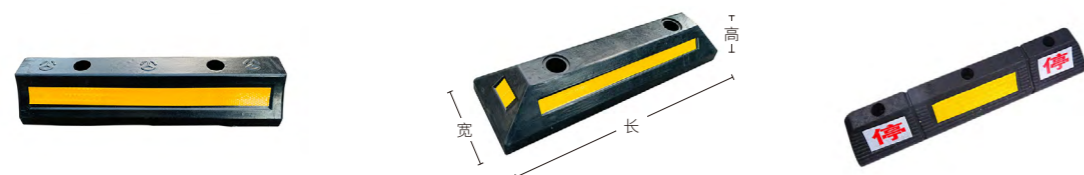

U型钢管防撞护栏

爆款

- U型造型显眼，让人瞩目，安装稳定，撞击不伤车。
- 满焊焊接，更牢固，更耐用。
- 高温烤漆工艺，抛光除锈，不易掉漆。

SKU	型号	尺寸(mm)	管径(mm)	壁厚(mm)	颜色	价格(元)
AE0207731	S-WS	2000×300	75	1.5	黑黄色	138
AE0536919	S-WS2	2000×200	75	2	黄黑色	168
AE0549846	S-WS3	2000×200	75	1.5	黑黄色	120

道路安全

地垫/地毯

消防安全

应急救援

安保设备

橡胶挡车器

- 采用优质橡胶，抗压防撞，更耐用。
- 晶格反光膜，反光性强。
- 避免撞墙，防止越位。

SKU	型号	长×宽×高 (mm)	颜色	材质	价格 (元)
AE0207728	WS-05	500×150×100	黑黄色	橡胶	43
AE0207729	WS-06	550×160×90	黑黄色	橡胶	69
AE0207730	WS-17	600×120×80	黑黄色	橡胶	31