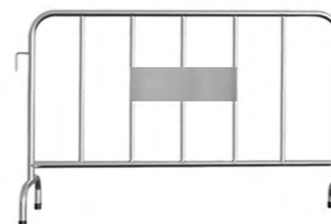

SKU	型号	高×长(m)	颜色	材质	价格(元)
AE1202715	STM2-1015	1×1.5	本色	201不锈钢	356
AE1202708	STM2-1020	1×2	本色	201不锈钢	392
AE1202709	STM2-1215	1.2×1.5	本色	201不锈钢	472
AE1202707	STM2-1220	1.2×2	本色	201不锈钢	548