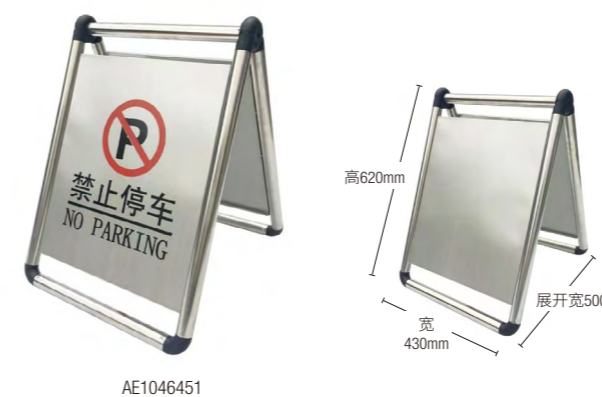

板式折叠不锈钢A字牌

可定制

材质: 201不锈钢

特点:

- 板式折叠, 收放便捷, 摆放稳定。
- 专业金属油墨印刷, 清晰明了, 不易褪色。
- 平整不粗糙, 具有良好的抗压性, 耐腐蚀性和耐雨水冲洗。

注意: 可定制图文内容, 起订量及定制内容请联系客服沟通并且备注下单

SKU	型号	展开尺寸(mm)	内容	重量(kg)	价格(元)
AE1046455	SAF-F02	610×220×300	内容空白 (可定制图文)	约3.0	159
AE1046452	SAF-F02	610×220×300	请勿泊车	约3.0	138
AE1046453	SAF-F02	610×220×300	专用车位	约3.0	138
AE1046456	SAF-F02	610×220×300	小心地滑	约3.0	138
AE1046457	SAF-F02	610×220×300	车位已满	约3.0	138
AE1046458	SAF-F02	610×220×300	禁止停车	约3.0	138
AE1046454	SAF-F02	610×220×300	清洁进行中	约3.0	138

折叠不锈钢A字牌

可定制

材质: 201不锈钢

特点:

- 折叠款, 收放便捷, 摆放稳定。
- 专业金属油墨印刷, 清晰明了, 不易褪色。
- 平整不粗糙, 具有良好的抗压性, 耐腐蚀性和耐雨水冲洗。

注意: 可定制图文内容, 起订量及定制内容请联系客服沟通并且备注下单

SKU	型号	展开尺寸(mm)	内容	重量(kg)	价格(元)
AE1046435	SAF-F01	620×430×500	内容空白 (可定制图文)	约2.0	110
AE1046447	SAF-F01	620×430×500	请勿泊车	约2.0	96
AE1046448	SAF-F01	620×430×500	专用车位	约2.0	96
AE1046449	SAF-F01	620×430×500	小心地滑	约2.0	96
AE1046450	SAF-F01	620×430×500	车位已满	约2.0	96
AE1046451	SAF-F01	620×430×500	禁止停车	约2.0	96

不锈钢A字牌

可定制

材质:201不锈钢

特点:

- 固定不可折叠款,摆放稳固。
- 专业金属油墨印刷,清晰明了,不易褪色。
- 平整不粗糙,具有良好的抗压性,耐腐蚀性和耐雨水冲洗。

注意:可定制图文内容,起订量及定制内容请联系客服沟通并且备注下单

SKU	型号	展开尺寸(mm)	内容	重量(kg)	价格(元)
AE1046439	SAF-01	670×440×600	内容空白 (可定制图文)	约2.3	113
AE1046445	SAF-01	670×440×600	请勿泊车	约2.3	98
AE1046437	SAF-01	670×440×600	专用车位	约2.3	98
AE1046433	SAF-01	670×440×600	小心地滑	约2.3	98
AE1046440	SAF-01	670×440×600	车位已满	约2.3	98
AE1046442	SAF-01	670×440×600	禁止停车	约2.3	98