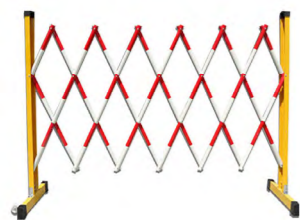

管式玻璃钢伸缩围栏

- 高强度，自由伸缩，便捷移动。
- 绝缘材质，耐老化，防潮好。
- 底座加牢，耐磨防滑，颜色鲜明。

SKU	型号	高×长(m)	颜色	材质	价格(元)
AE0463963	PG1220	1.2×2	红白黄三色	环氧树脂玻璃钢	189
AE0463964	PG1225	1.2×2.5	红白黄三色	环氧树脂玻璃钢	229
AE0463965	PG1230	1.2×3	红白黄三色	环氧树脂玻璃钢	279
AE0463966	PG1235	1.2×3.5	红白黄三色	环氧树脂玻璃钢	319
AE0463967	PG1240	1.2×4	红白黄三色	环氧树脂玻璃钢	359
AE0463969	PG1250	1.2×5	红白黄三色	环氧树脂玻璃钢	430