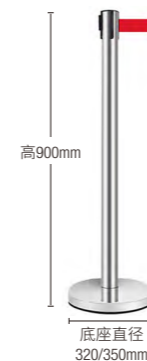

AE1046445

加重版不锈钢A字牌

可定制

材质:201不锈钢

特点:

- 加重固定款,更加稳固耐用。
- 专业金属油墨印刷,清晰明了,不易褪色。
- 平整不粗糙,具有良好的抗压性,耐腐蚀性和耐雨水冲洗。

注意:可定制图文内容,起订量及定制内容请联系客服沟通并且备注下单

SKU	型号	展开尺寸(mm)	内容	重量(kg)	价格(元)
AE1046444	SAF-02	670×440×600	内容空白 (可定制图文)	约5.0	139
AE1046438	SAF-02	670×440×600	请勿泊车	约5.0	120
AE1046436	SAF-02	670×440×600	专用车位	约5.0	120
AE1046434	SAF-02	670×440×600	小心地滑	约5.0	120
AE1046443	SAF-02	670×440×600	车位已满	约5.0	120
AE1046441	SAF-02	670×440×600	禁止停车	约5.0	120

AE1046441

单层伸缩带不锈钢隔离柱

爆款 可定制

- 伸缩带带宽5cm。
- 伸缩带抗拉性好、结实耐用。
- 多种颜色杆身,抗磨不褪色。

SKU	型号	尺寸(mm)	柱体颜色	伸缩带颜色	伸缩带长度(m)	材质	价格(元)
AC7850633	G-2BS	900×320	银色	红色	2	不锈钢	65
AC7850636	G-3BS	900×320	银色	红色	3	不锈钢	87.8
AC7850640	G-5BS	900×350	银色	红色	5	不锈钢	149.8